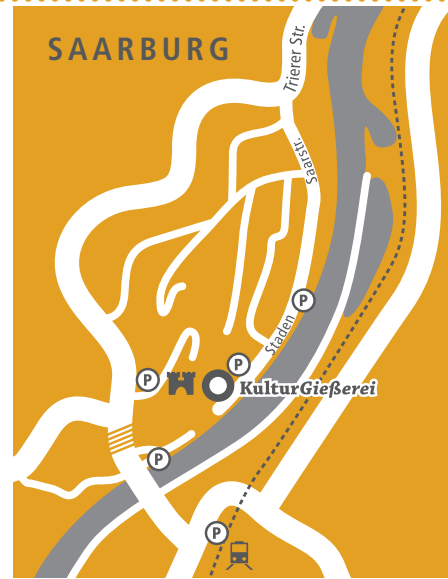

## PARKEN

Es stehen Ihnen an der **KulturGießerei** einige Parkplätze, die von Norden her über die Saarstraße erreichbar sind, zur Verfügung. Nutzen Sie auch die Parkplätze in der Nähe (Fußweg: 5–10 Min.).